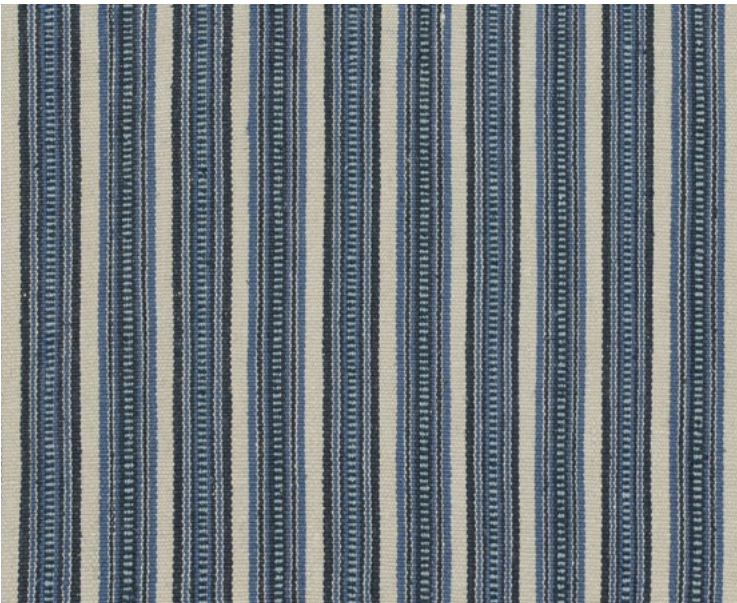

# namay samay

**Design:** Sharang Tara

**Code:** BT-TA-02

**Colour:** Indigo

**Composition:** 100% Silk

**Width:** 60 cm

**Repeat:** 4 cm (h)

[www.namaysamay.com](http://www.namaysamay.com)